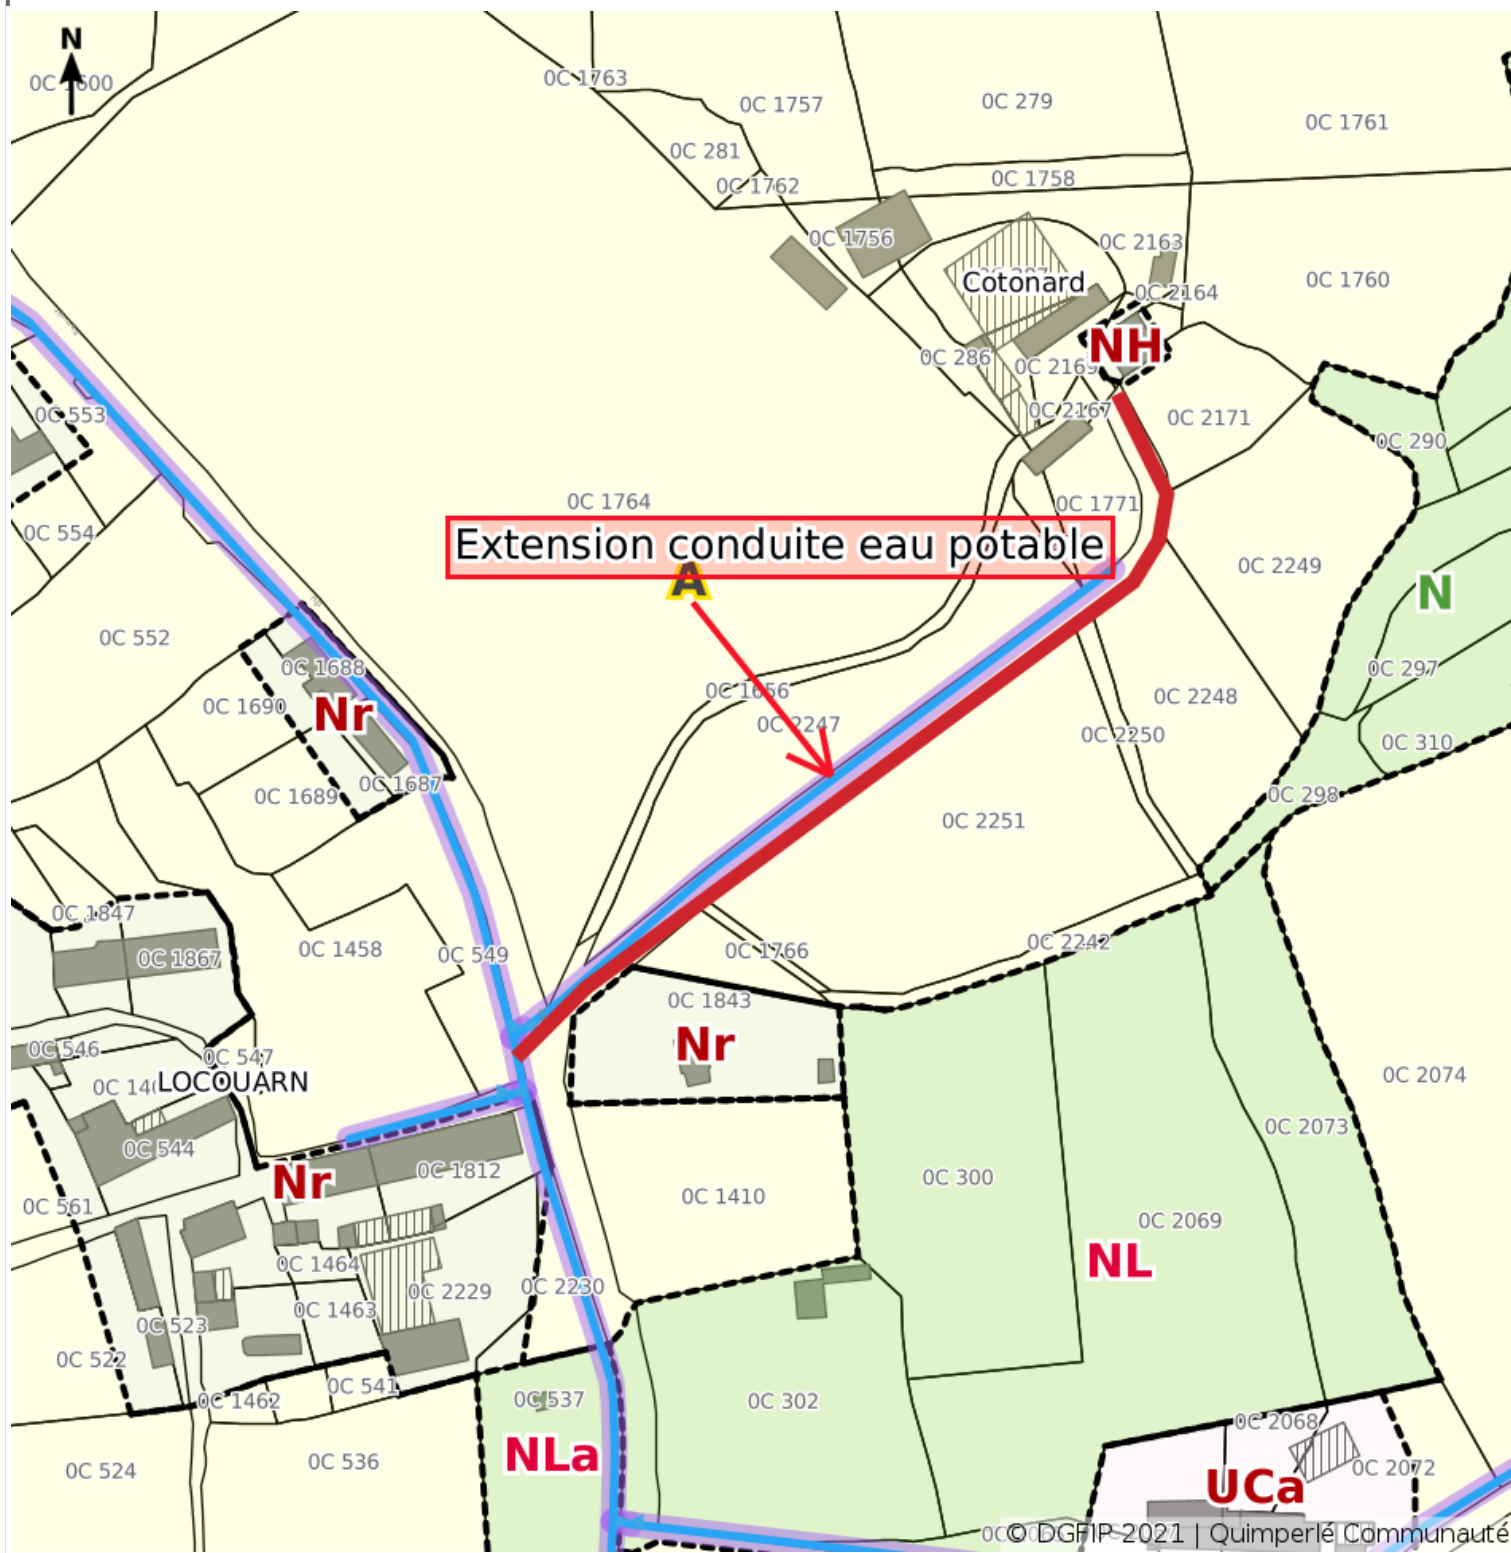

Localisation travaux AEP Cotonard CLOHARS

AEP SAUR pose inconnue

- Date de pose inconnue
- Date de pose inconnue

-  Dur
-  Léger
-  Parcelle
-  Commune

 SAUR AEP - Vanne - v.juin2022

SAUR AEP - Sectorisation - v.juin2022

 2954CS023 KERNOUS / KERLOAS

 SAUR AEP - Zone - v.juin2022

Zone de communication

Bâtiments