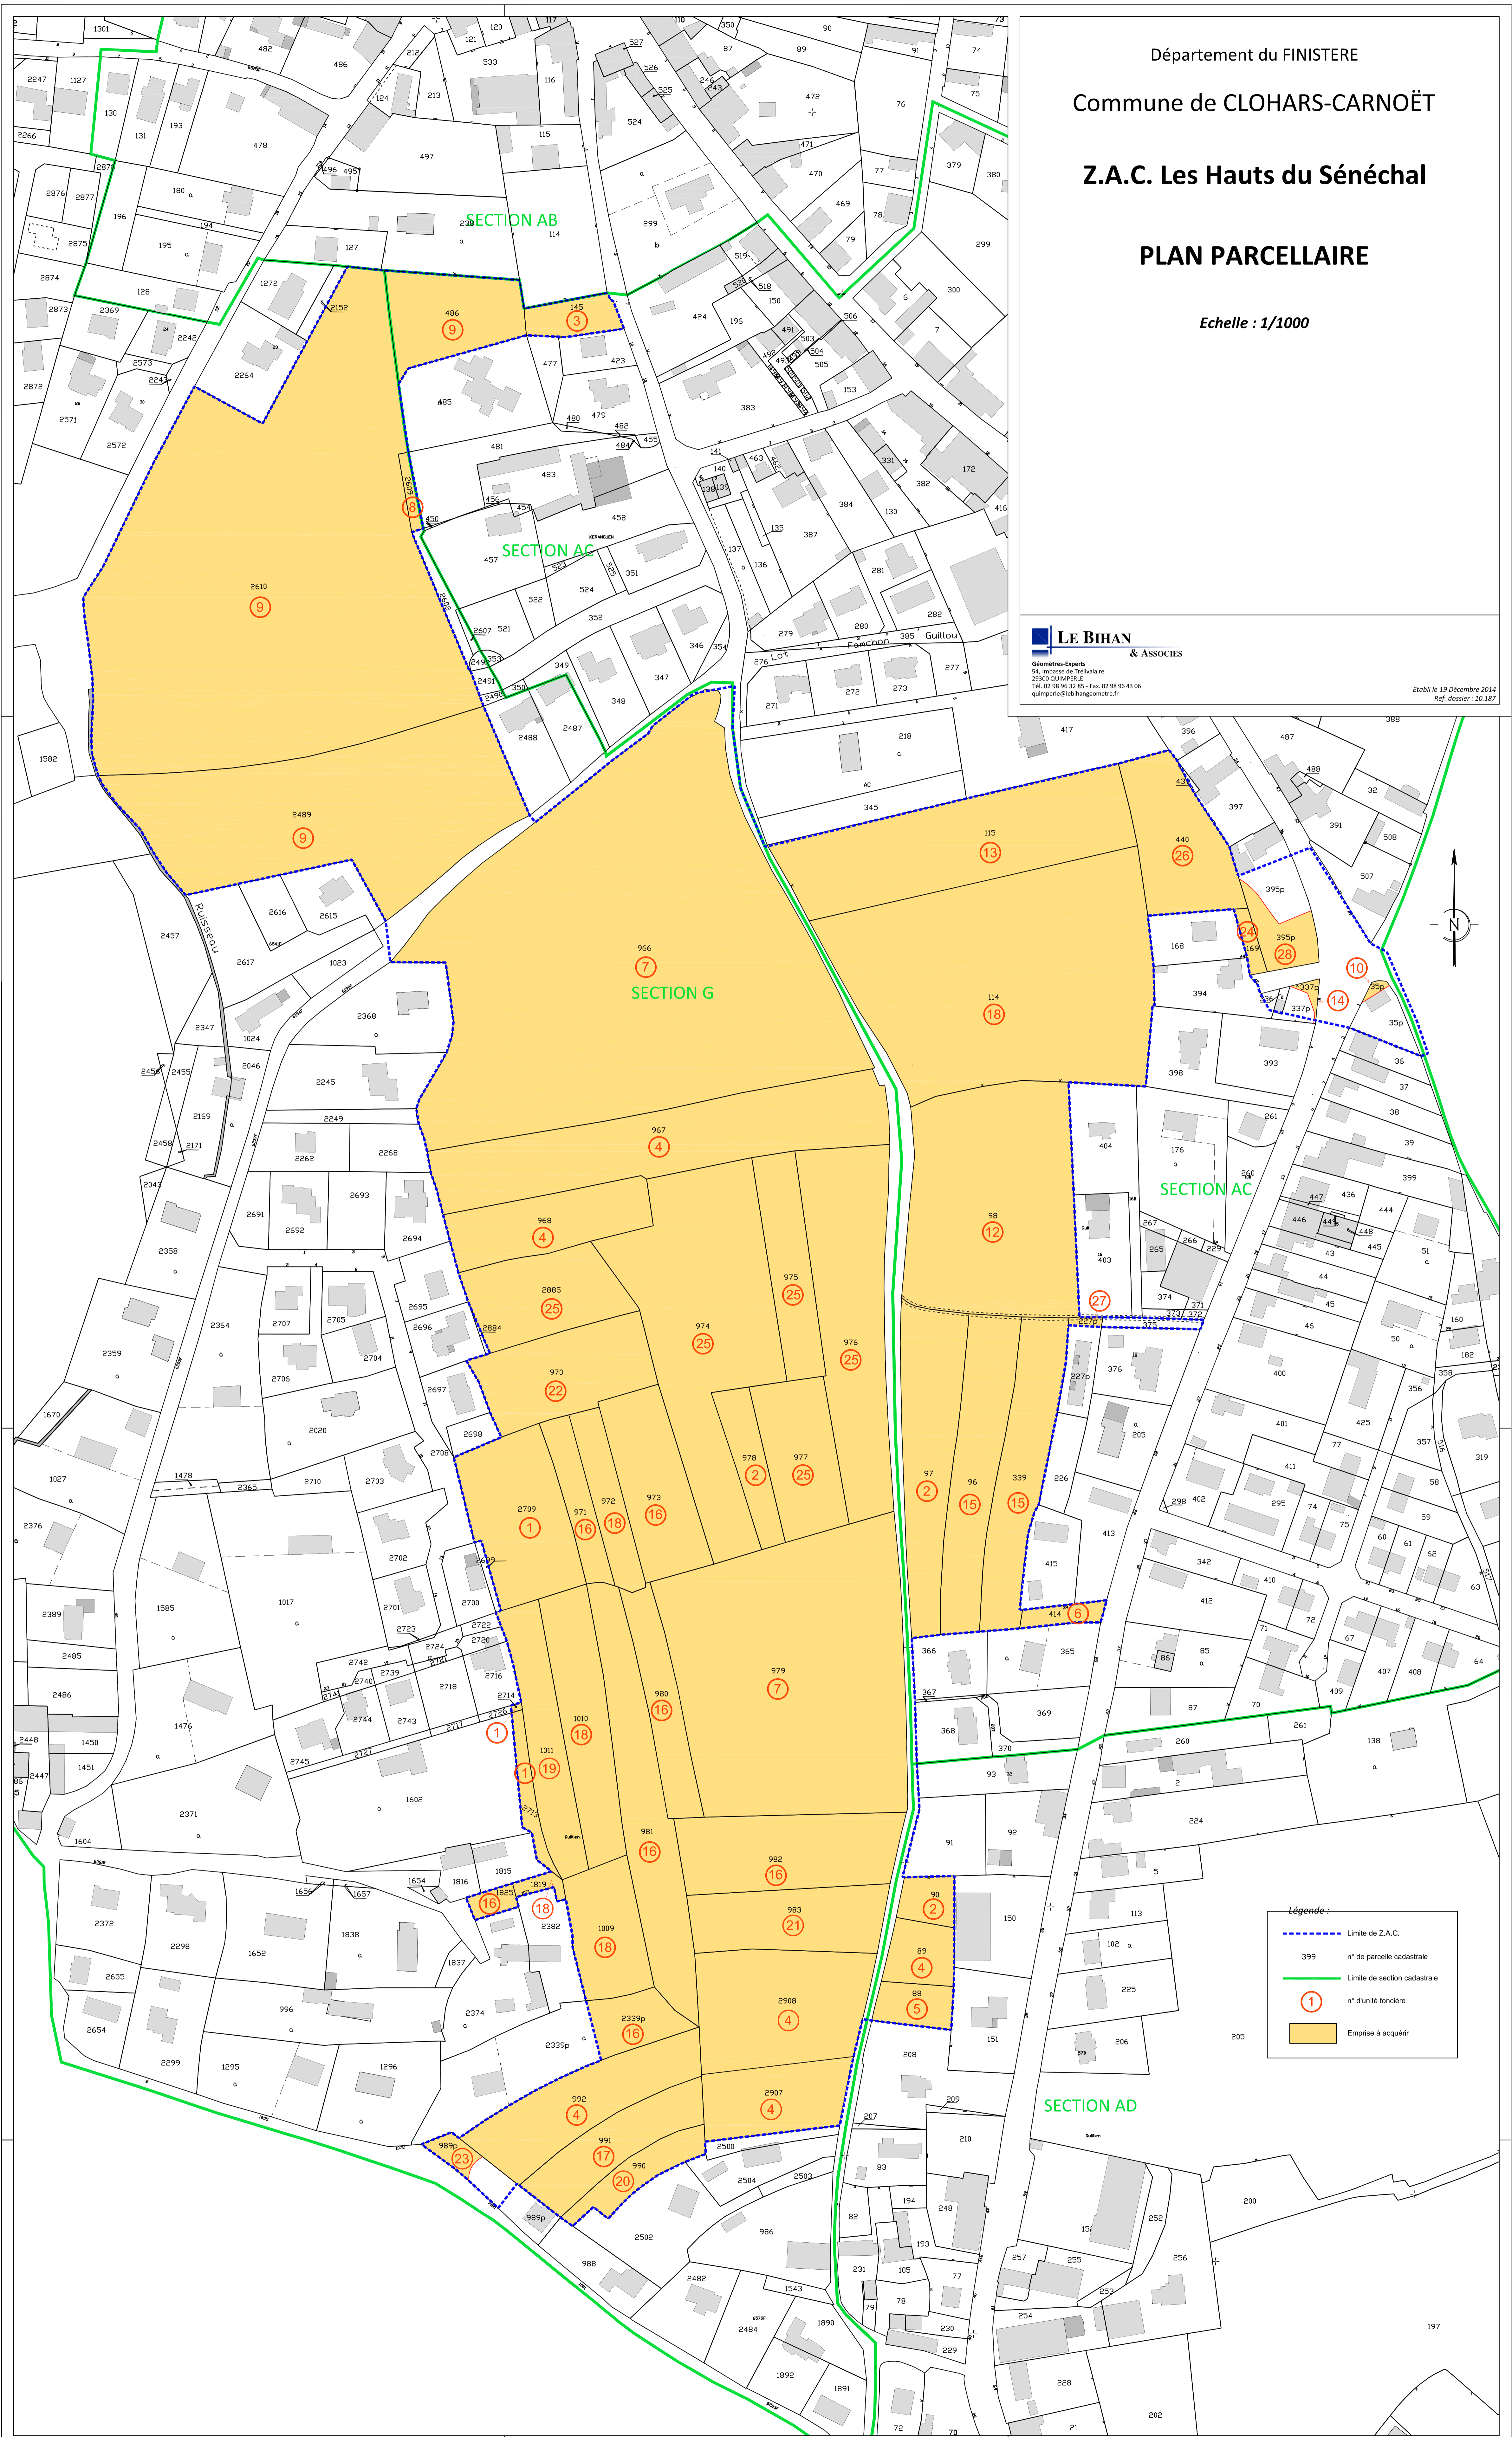

Département du FINISTERE
Commune de CLOHARS-CARNOËT

Z.A.C. Les Hauts du Sénéchal

PLAN PARCELLAIRE

Echelle : 1/1000

LE BIHAN
& ASSOCIES

Légende :

--- (dashed blue line)	Limite de Z.A.C.
— (solid green line)	Limite de section cadastrale
① (circled number)	n° d'unité foncière
■ (yellow square)	Emprises à acquérir