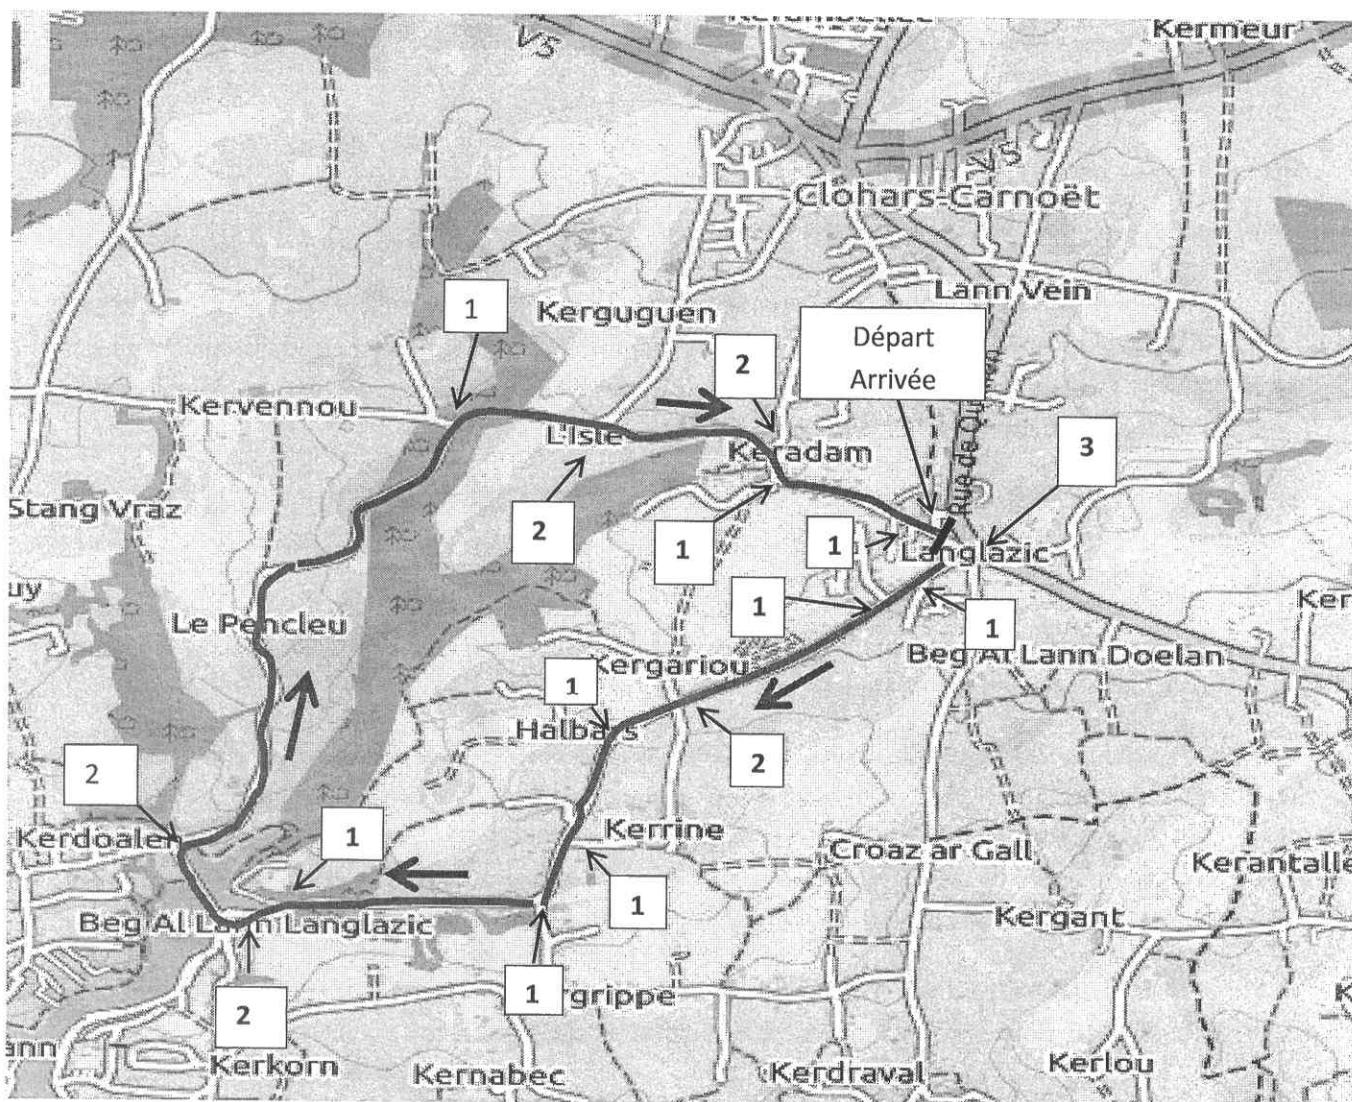

## Plan général circuit Clohars Carnoët Distance 5.4 Kms

— Circuit pour épreuves cyclistes du 24 Mars 2019

➔ Sens de déroulement des épreuves.

Départs et arrivées au niveau de la rue de Vinn Vian

1 Emplacement et répartition des signaleurs à poste fixe.

**Routes empruntées :** Départ face à la rue Vinn Vian (route de l'Isle) ➔  
 Rond-point de Langlazic ➔ A droite, D16 jusqu'au pont de Doelan (Pont Du) ➔  
 Traversée du pont puis à droite D316 - Rue du Pont Du ➔ A droite C14 - Route de  
 l'Isle ➔ Arrivée route de l'Isle face à la rue de Vinn Vian.